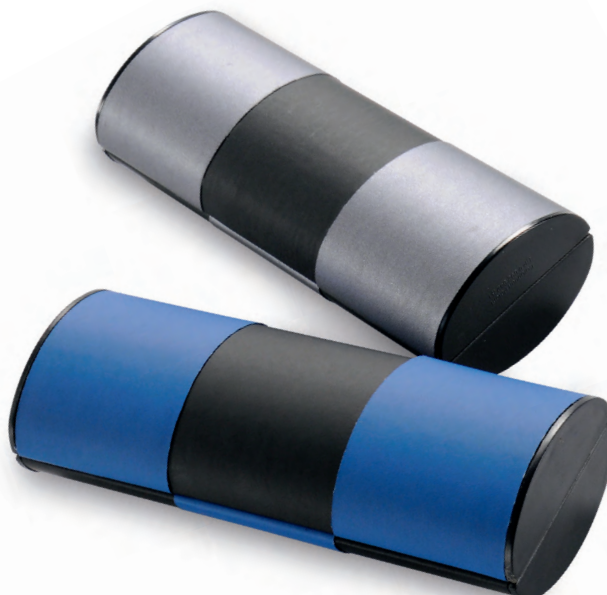

### 14110 LOGIC GROSS BICOLOR METALLIC

Körper in schwarz – Band wechselt von  
metallicblau auf silber, schwarzes Innenfutter  
(65/160/44 mm)

---

### 14102 LOGIC GROSS

Set bestehend aus 10 Etuis  
Körper in schwarz – Band in blau,  
Körper in schwarz – Band in silber,  
schwarzes Innenfutter (65/160/44 mm)

14100 LOGIC MEDIUM (56/155/40 mm)

14101 LOGIC MEDIUM LANG (56/162/40 mm)

**14114**  
**LOGIC GROSS**  
**BICOLOR**

Körper in blau – Band wechselt von grün auf gelb, blaues Innenfutter (65/160/44 mm)

**14109 LOGIC MEDIUM BICOLOR**  
 Set bestehend aus 10 Etuis mit farbigen Bändern (56/155/40 mm)