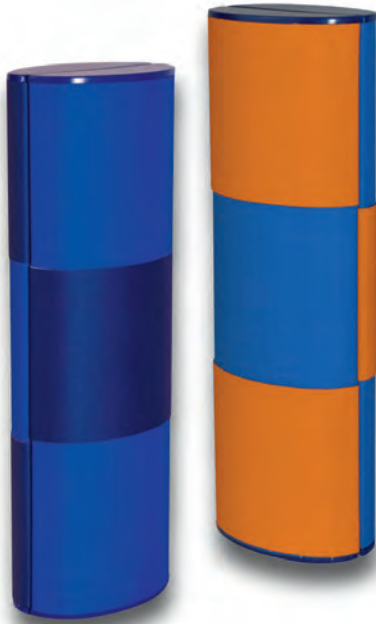

## MAGIC TWISTER ETUIS

**14125**  
**LOGIC MEDIUM LANG**  
**BICOLOR**  
Körper in blau –  
mit dreifarbigen Bändern,  
blaues Innenfutter (56/162/40 mm)

**14133**  
**LOGIC GROSS**  
**BICOLOR**  
Körper in blau – Band wechselt von  
rot auf gelb, blaues Innenfutter  
(65/160/44 mm)

### 14103C LOGIC CARBON MEDIUM LANG BICOLOR

Körper in schwarz –  
Band wechselt von  
carbon auf silber,  
schwarzes Innenfutter  
(56/162/40 mm)

---

### 14110 LOGIC GROSS BICOLOR METALLIC

Körper in schwarz – Band wechselt von  
metallicblau auf silber, schwarzes Innenfutter  
(65/160/44 mm)

---

### 14102 LOGIC GROSS

Set bestehend aus 10 Etuis  
Körper in schwarz – Band in blau,  
Körper in schwarz – Band in silber,  
schwarzes Innenfutter (65/160/44 mm)

14100 LOGIC MEDIUM (56/155/40 mm)

14101 LOGIC MEDIUM LANG (56/162/40 mm)