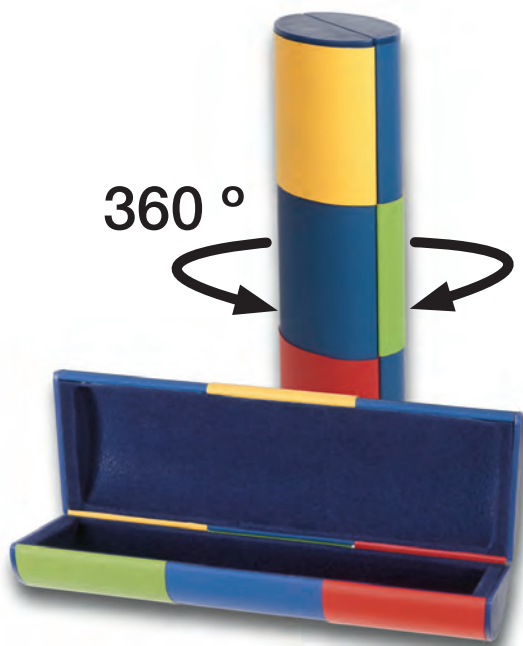

## MAGIC TWISTER ETUIS

**14125**  
**LOGIC MEDIUM LANG**  
**BICOLOR**  
Körper in blau –  
mit dreifarbigen Bändern,  
blaues Innenfutter (56/162/40 mm)

**14133**  
**LOGIC GROSS**  
**BICOLOR**  
Körper in blau – Band wechselt von  
rot auf gelb, blaues Innenfutter  
(65/160/44 mm)

### 14110 LOGIC GROSS BICOLOR METALLIC

Körper in schwarz – Band wechselt von  
metallicblau auf silber, schwarzes Innenfutter  
(65/160/44 mm)

---

### 14102 LOGIC GROSS

Set bestehend aus 10 Etuis  
Körper in schwarz – Band in blau,  
Körper in schwarz – Band in silber,  
schwarzes Innenfutter (65/160/44 mm)

14100 LOGIC MEDIUM (56/155/40 mm)

14101 LOGIC MEDIUM LANG (56/162/40 mm)

## MAGIC TWISTER ETUIS

---

---

**14113**  
**LOGIC MEDIUM LANG**  
**BICOLOR**  
Körper in blau – Band wechselt von  
gelb auf grün, blaues Innenfutter  
(56/162/40 mm)

---

**14218**  
**LOGIC MEDIUM**  
**BICOLOR**  
Körper in schwarz – Band wechselt von  
gelb auf rot, schwarzes Innenfutter  
(56/155/40 mm)