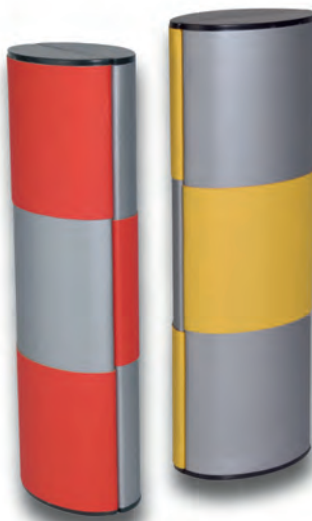

**14114**  
**LOGIC GROSS**  
**BICOLOR**

Körper in blau – Band wechselt von grün auf gelb, blaues Innenfutter (65/160/44 mm)

**14109 LOGIC MEDIUM BICOLOR**  
 Set bestehend aus 10 Etuis mit farbigen Bändern (56/155/40 mm)

Körper in blau – Band wechselt von gelb auf rot, blaues Innenfutter

Körper in schwarz – Band wechselt von grün auf lila, schwarzes Innenfutter

## MAGIC TWISTER ETUIS

---

---

**14113**  
**LOGIC MEDIUM LANG**  
**BICOLOR**  
Körper in blau – Band wechselt von  
gelb auf grün, blaues Innenfutter  
(56/162/40 mm)

---

**14218**  
**LOGIC MEDIUM**  
**BICOLOR**  
Körper in schwarz – Band wechselt von  
gelb auf rot, schwarzes Innenfutter  
(56/155/40 mm)

---

**14112**  
**LOGIC MEDIUM LANG**  
**BICOLOR**  
Körper in silber – Band wechselt von  
gelb auf rot, schwarzes Innenfutter  
(56/162/40 mm)

---

**14116**  
**LOGIC MEDIUM LANG**  
**BICOLOR**  
Körper in schwarz – Band wechselt von  
orange auf blau, schwarzes Innenfutter  
(56/162/40 mm)