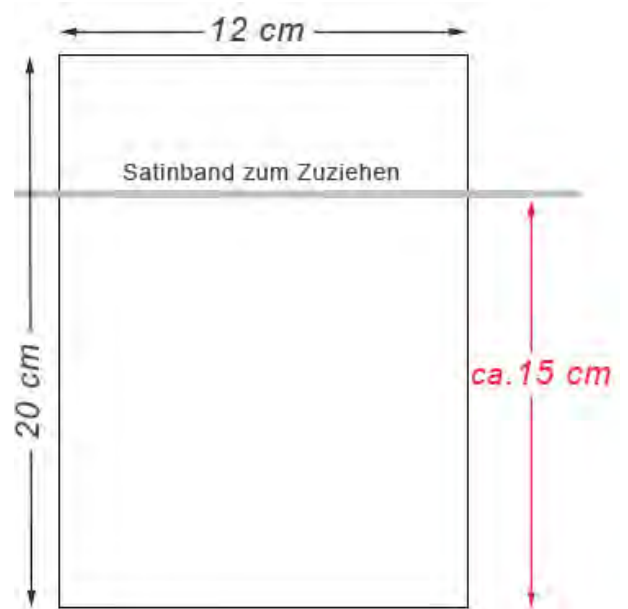

ORGANZABEUTEL 55 x 30 cm

Material: Organza mit Zugbändern aus Satin

Farbe: weiss

ORGANZABEUTEL GOLD-METALLIC

GRÖSSEN: 10 x 8 cm | 15 x 10 cm

20 x 13 cm | 23 x 15 cm

20 x 13 cm | 30 x 20 cm

Material: Lamé Stoff (blickdicht)

Farbe: gold-metallic

ORGANZABEUTEL 7,5 x 5 cm

ORGANZABEUTEL 10 x 7,5 cm

ORGANZABEUTEL 12 x 9 cm

ORGANZABEUTEL 15 x 10 cm

ORGANZABEUTEL 20 x 7 cm

ORGANZABEUTEL 20 x 12 cm

ORGANZABEUTEL 23 x 10 cm

ORGANZABEUTEL 23 x 15 cm

ORGANZABEUTEL 30 x 15 cm

ORGANZABEUTEL 30 x 20 cm

ORGANZABEUTEL 33 x 17 cm

ORGANZABEUTEL 38 x 16 cm

ORGANZABEUTEL 40 x 20 cm

ORGANZABEUTEL 40 x 30 cm

ORGANZABEUTEL 55 x 30 cm