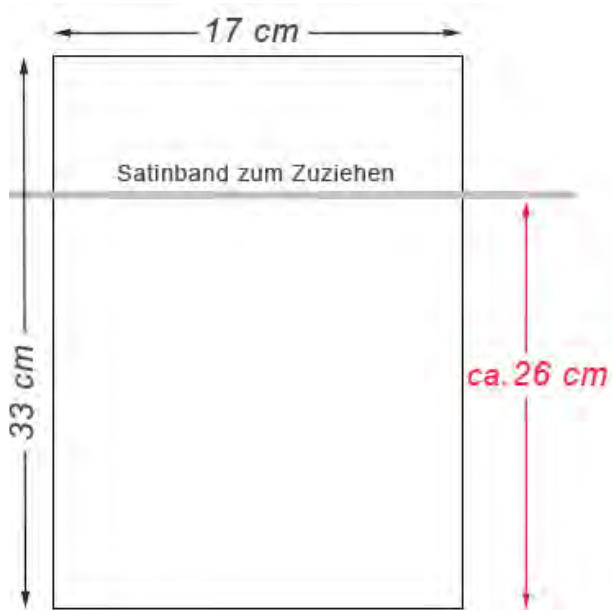

Farbe: gold-metallic

ORGANZABEUTEL 7,5 x 5 cm

ORGANZABEUTEL 10 x 7,5 cm

ORGANZABEUTEL 12 x 9 cm

ORGANZABEUTEL 15 x 10 cm

ORGANZABEUTEL 20 x 7 cm

ORGANZABEUTEL 20 x 12 cm

ORGANZABEUTEL 23 x 10 cm

ORGANZABEUTEL 23 x 15 cm

ORGANZABEUTEL 30 x 15 cm

ORGANZABEUTEL 30 x 20 cm

ORGANZABEUTEL 33 x 17 cm

ORGANZABEUTEL 38 x 16 cm

ORGANZABEUTEL 40 x 20 cm

ORGANZABEUTEL 40 x 30 cm

ORGANZABEUTEL 55 x 30 cm

BB Accessoires

Design- and Production-Group

SAMTBEUTEL

SAMTBEUTEL

GRÖSSEN: 10 x 7,5 cm | 15 x 10 cm
20 x 12 cm | 23 x 15 cm

Material: Samt

Farbe: Ihre Farbwahl gemäß Farbtabelle

blau