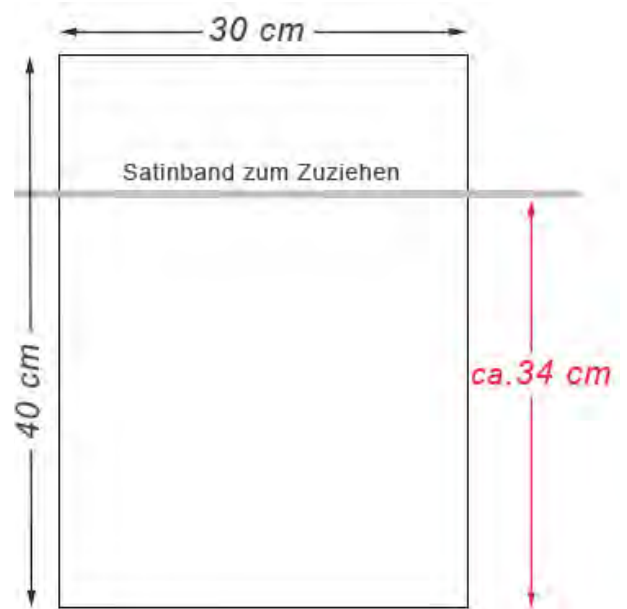

ORGANZABEUTEL 23 x 15 cm

ORGANZABEUTEL 30 x 15 cm

ORGANZABEUTEL 30 x 20 cm

ORGANZABEUTEL 33 x 17 cm

ORGANZABEUTEL 38 x 16 cm

ORGANZABEUTEL 40 x 20 cm

ORGANZABEUTEL 40 x 30 cm

ORGANZABEUTEL 55 x 30 cm

BB Accessoires

Design- and Production-Group

SAMTBEUTEL

SAMTBEUTEL

GRÖSSEN: 10 x 7,5 cm | 15 x 10 cm
20 x 12 cm | 23 x 15 cm

Material: Samt

Farbe: Ihre Farbwahl gemäß Farbtabelle

blau