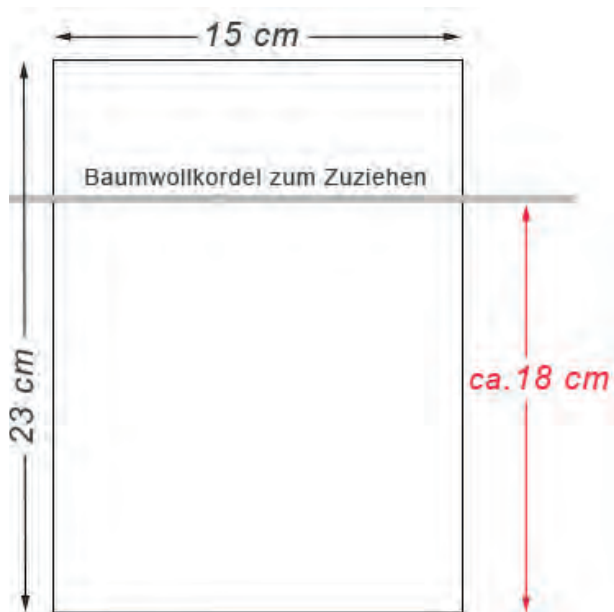

Material: Jute mit Baumwollkordel

Farbe: natur, grün, rot

GRÖSSEN: 15 x 10 cm | 20 x 12 cm
23 x 15 cm | 30 x 20 cm

JUTESÄCKCHEN 40 x 30 cm

Material: Jute mit Baumwollkordel

Farbe: dunkelrot

JUTESÄCKCHEN 38 x 16 cm

Material: Jute mit Baumwollkordel

Farbe: natur

JUTESÄCKCHEN 15 x 10 cm

JUTESÄCKCHEN 20 x 12 cm

JUTESÄCKCHEN 23 x 15 cm

JUTESÄCKCHEN 30 x 20 cm

JUTESÄCKCHEN 40 x 30 cm

JUTESÄCKCHEN 38 x 16 cm

 natur

 rot

 weiss

STOFFBEUTEL 10 x 8 cm

STOFFBEUTEL 15 x 10 cm

STOFFBEUTEL 20 x 12 cm

STOFFBEUTEL 23 x 15 cm

SATINBEUTEL 30 x 20 cm