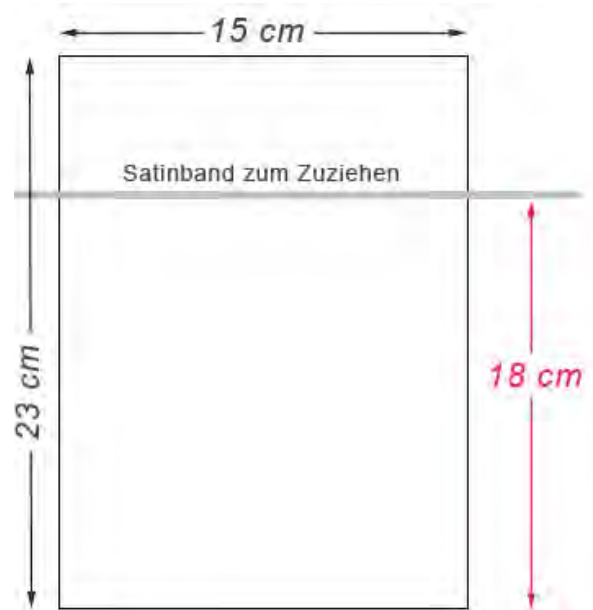

ORGANZABEUTEL 55 x 30 cm

Material: Organza mit Zugbändern aus Satin

Farbe: weiss

ORGANZABEUTEL GOLD-METALLIC

GRÖSSEN: 10 x 8 cm | 15 x 10 cm

20 x 13 cm | 23 x 15 cm

20 x 13 cm | 30 x 20 cm

Material: Lamé Stoff (blickdicht)

Farbe: gold-metallic

ORGANZABEUTEL 7,5 x 5 cm

ORGANZABEUTEL 10 x 7,5 cm

ORGANZABEUTEL 12 x 9 cm

ORGANZABEUTEL 15 x 10 cm

ORGANZABEUTEL 20 x 7 cm

ORGANZABEUTEL 20 x 12 cm

ORGANZABEUTEL 23 x 10 cm

ORGANZABEUTEL 23 x 15 cm

ORGANZABEUTEL 30 x 15 cm

ORGANZABEUTEL 30 x 20 cm

ORGANZABEUTEL 33 x 17 cm

ORGANZABEUTEL 38 x 16 cm

ORGANZABEUTEL 40 x 20 cm

ORGANZABEUTEL 40 x 30 cm

ORGANZABEUTEL 55 x 30 cm