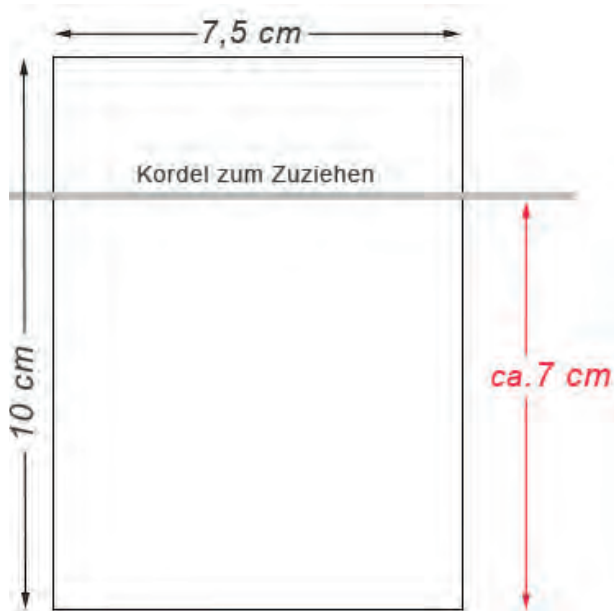

ORGANZABEUTEL 23 x 15 cm

ORGANZABEUTEL 30 x 15 cm

ORGANZABEUTEL 30 x 20 cm

ORGANZABEUTEL 33 x 17 cm

ORGANZABEUTEL 38 x 16 cm

ORGANZABEUTEL 40 x 20 cm

ORGANZABEUTEL 40 x 30 cm

ORGANZABEUTEL 55 x 30 cm

BB Accessoires

Design- and Production-Group

SAMTBEUTEL

SAMTBEUTEL

GRÖSSEN: 10 x 7,5 cm | 15 x 10 cm
20 x 12 cm | 23 x 15 cm

Material: Samt

Farbe: Ihre Farbwahl gemäß Farbtabelle

blau

violett

SAMTBEUTEL SCHLANGE

GRÖSSEN: 15 x 10 cm | 20 x 12 cm
23 x 15 cm

Material: Samt

Farbe: Schlangenmuster

SAMTBEUTEL 10 x 7,5 cm

SAMTBEUTEL 15 x 10 cm

SAMTBEUTEL 20 x 12 cm