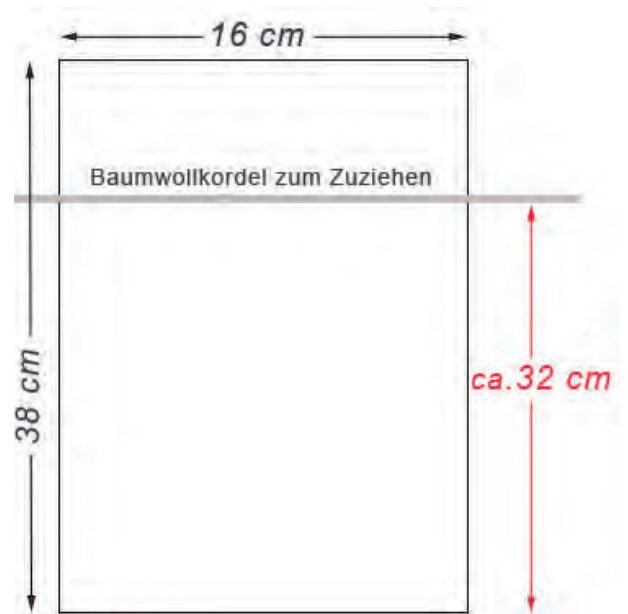

Material: Jute mit Baumwollkordel

Farbe: natur, grün, rot

GRÖSSEN: 15 x 10 cm | 20 x 12 cm
23 x 15 cm | 30 x 20 cm

JUTESÄCKCHEN 40 x 30 cm

Material: Jute mit Baumwollkordel

Farbe: dunkelrot

JUTESÄCKCHEN 38 x 16 cm

Material: Jute mit Baumwollkordel

Farbe: natur

JUTESÄCKCHEN 15 x 10 cm

JUTESÄCKCHEN 20 x 12 cm

JUTESÄCKCHEN 23 x 15 cm

JUTESÄCKCHEN 30 x 20 cm

JUTESÄCKCHEN 40 x 30 cm

JUTESÄCKCHEN 38 x 16 cm

 natur

 rot

 weiss

STOFFBEUTEL 10 x 8 cm

STOFFBEUTEL 15 x 10 cm

STOFFBEUTEL 20 x 12 cm

STOFFBEUTEL 23 x 15 cm

SATINBEUTEL 30 x 20 cm