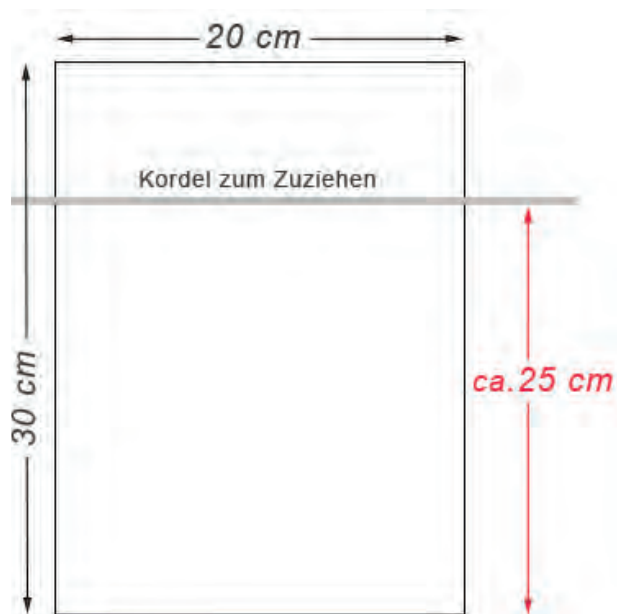

 natur

 rot

 weiss

STOFFBEUTEL 10 x 8 cm

STOFFBEUTEL 15 x 10 cm

STOFFBEUTEL 20 x 12 cm

STOFFBEUTEL 23 x 15 cm

SATINBEUTEL 30 x 20 cm

Material: Leinen

Farbe: naturbelassen

GRÖSSEN: 10 x 8 cm | 15 x 10 cm | 20 x 12 cm
23 x 15 cm | 30 x 20 cm | 37 x 16 cm
30 x 20 cm

LEINENSÄCKCHEN 10 x 8 cm

LEINENSÄCKCHEN 15 x 10 cm

LEINENSÄCKCHEN 20 x 12 cm