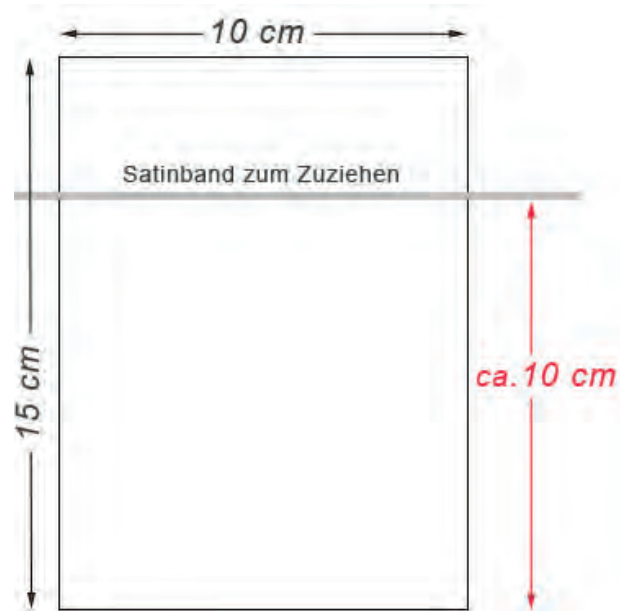

SATINBEUTEL 30 x 20 cm

Material: Satin

Farbe: Ihre Farbwahl gemäß Farbtabelle

 rot	 schwarz	 weiss
---	---	---

SATINBEUTEL 40 x 30 cm

Material: Satin

Farbe: Ihre Farbwahl gemäß Farbtabelle

 creme	 rot	 schwarz	 weiss
---	---	---	---

SATINBEUTEL 10 x 8 cm

SATINBEUTEL 15 x 10 cm

SATINBEUTEL 20 x 12 cm

SATINBEUTEL 23 x 15 cm

SATINBEUTEL 30 x 20 cm

SATINBEUTEL 40 x 30 cm