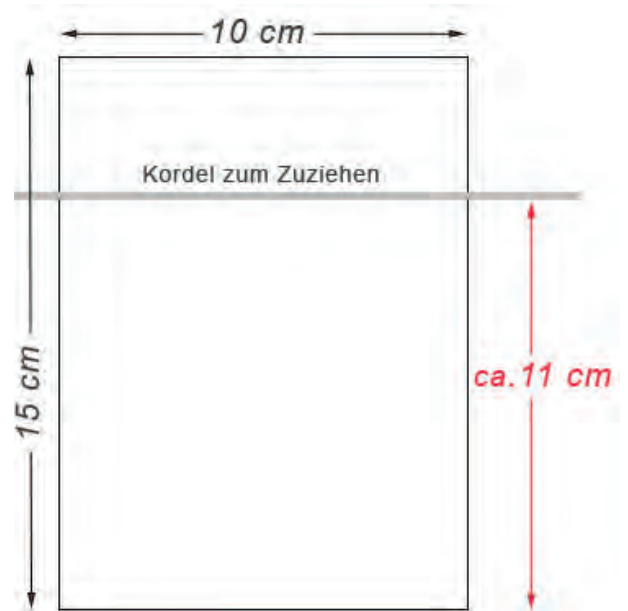

 natur

 rot

 weiss

STOFFBEUTEL 10 x 8 cm

STOFFBEUTEL 15 x 10 cm

STOFFBEUTEL 20 x 12 cm

STOFFBEUTEL 23 x 15 cm

SATINBEUTEL 30 x 20 cm

Material: Leinen

Farbe: naturbelassen

GRÖSSEN: 10 x 8 cm | 15 x 10 cm | 20 x 12 cm
23 x 15 cm | 30 x 20 cm | 37 x 16 cm
30 x 20 cm

LEINENSÄCKCHEN 10 x 8 cm

LEINENSÄCKCHEN 15 x 10 cm

LEINENSÄCKCHEN 20 x 12 cm