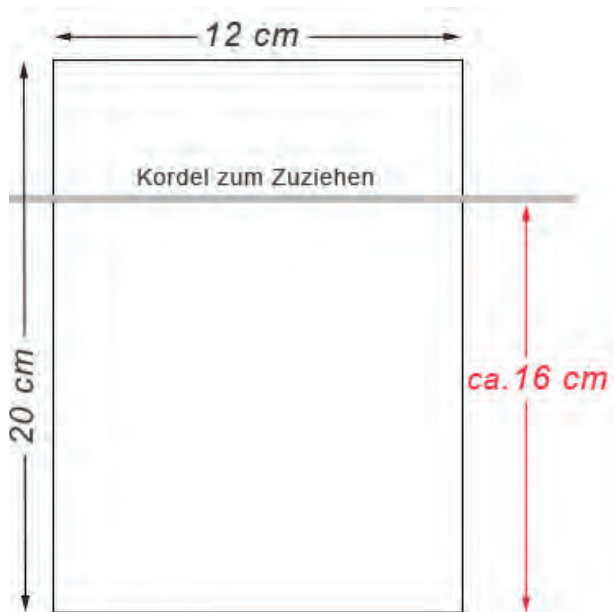

 natur

 rot

 weiss

STOFFBEUTEL 10 x 8 cm

STOFFBEUTEL 15 x 10 cm

STOFFBEUTEL 20 x 12 cm

STOFFBEUTEL 23 x 15 cm

SATINBEUTEL 30 x 20 cm

Material: Leinen

Farbe: naturbelassen

GRÖSSEN: 10 x 8 cm | 15 x 10 cm | 20 x 12 cm
23 x 15 cm | 30 x 20 cm | 37 x 16 cm
30 x 20 cm

LEINENSÄCKCHEN 10 x 8 cm

LEINENSÄCKCHEN 15 x 10 cm

LEINENSÄCKCHEN 20 x 12 cm