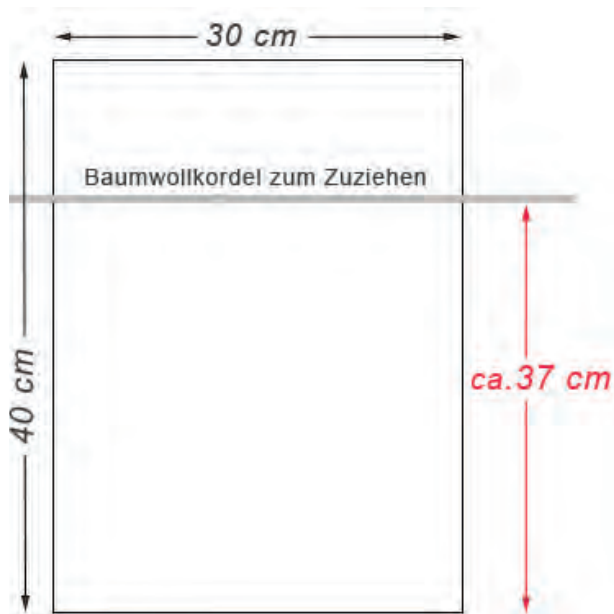

Material: Jute mit Baumwollkordel

Farbe: natur, grün, rot

GRÖSSEN: 15 x 10 cm | 20 x 12 cm
23 x 15 cm | 30 x 20 cm

JUTESÄCKCHEN 40 x 30 cm

Material: Jute mit Baumwollkordel

Farbe: dunkelrot

JUTESÄCKCHEN 38 x 16 cm

Material: Jute mit Baumwollkordel

Farbe: natur

JUTESÄCKCHEN 15 x 10 cm

JUTESÄCKCHEN 20 x 12 cm

JUTESÄCKCHEN 23 x 15 cm

JUTESÄCKCHEN 30 x 20 cm

JUTESÄCKCHEN 40 x 30 cm

JUTESÄCKCHEN 38 x 16 cm