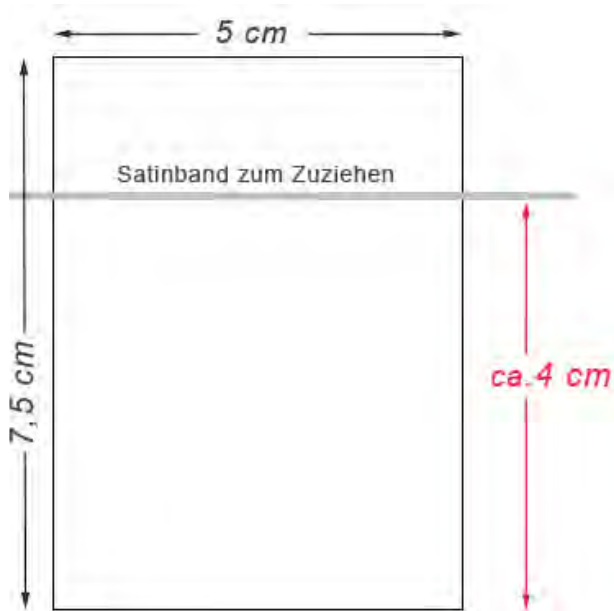

ORGANZABEUTEL 7,5 x 5 cm