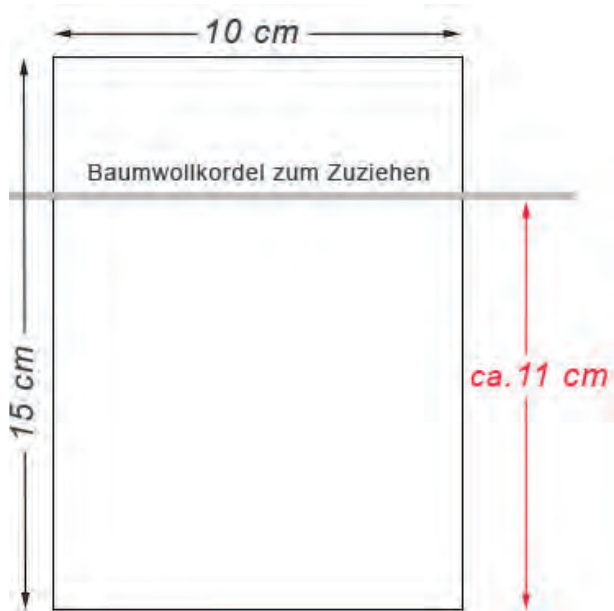

Material: Jute mit Baumwollkordel

Farbe: natur, grün, rot

GRÖSSEN: 15 x 10 cm | 20 x 12 cm
23 x 15 cm | 30 x 20 cm

JUTESÄCKCHEN 40 x 30 cm

Material: Jute mit Baumwollkordel

Farbe: dunkelrot

JUTESÄCKCHEN 38 x 16 cm

Material: Jute mit Baumwollkordel

Farbe: natur

JUTESÄCKCHEN 15 x 10 cm

JUTESÄCKCHEN 20 x 12 cm

JUTESÄCKCHEN 23 x 15 cm

JUTESÄCKCHEN 30 x 20 cm

JUTESÄCKCHEN 40 x 30 cm

JUTESÄCKCHEN 38 x 16 cm

 natur

 rot

 weiss

STOFFBEUTEL 10 x 8 cm

STOFFBEUTEL 15 x 10 cm

STOFFBEUTEL 20 x 12 cm

STOFFBEUTEL 23 x 15 cm

SATINBEUTEL 30 x 20 cm