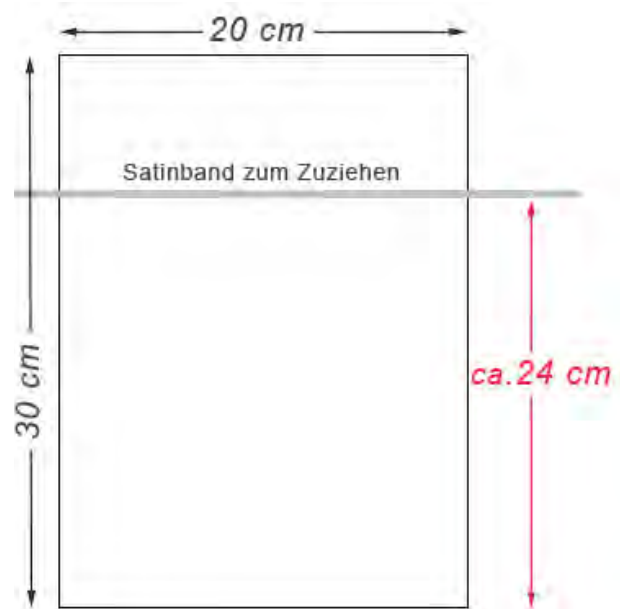

ORGANZABEUTEL 55 x 30 cm

Material: Organza mit Zugbändern aus Satin

Farbe: weiss

ORGANZABEUTEL GOLD-METALLIC

GRÖSSEN: 10 x 8 cm | 15 x 10 cm

20 x 13 cm | 23 x 15 cm

20 x 13 cm | 30 x 20 cm

Material: Lamé Stoff (blickdicht)

Farbe: gold-metallic

ORGANZABEUTEL 7,5 x 5 cm

ORGANZABEUTEL 10 x 7,5 cm

ORGANZABEUTEL 12 x 9 cm

ORGANZABEUTEL 15 x 10 cm

ORGANZABEUTEL 20 x 7 cm

ORGANZABEUTEL 20 x 12 cm

ORGANZABEUTEL 23 x 10 cm

ORGANZABEUTEL 23 x 15 cm

ORGANZABEUTEL 30 x 15 cm

ORGANZABEUTEL 30 x 20 cm

ORGANZABEUTEL 33 x 17 cm

ORGANZABEUTEL 38 x 16 cm

ORGANZABEUTEL 40 x 20 cm

ORGANZABEUTEL 40 x 30 cm

ORGANZABEUTEL 55 x 30 cm