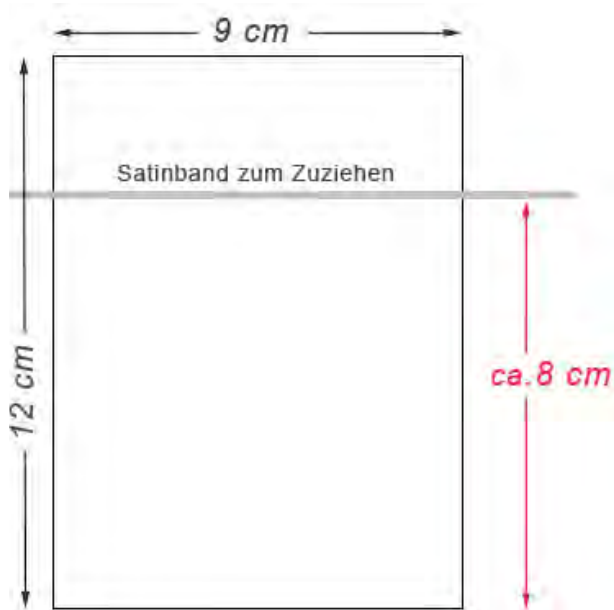

ORGANZABEUTEL 55 x 30 cm

Material: Organza mit Zugbändern aus Satin

Farbe: weiss

ORGANZABEUTEL GOLD-METALLIC

GRÖSSEN: 10 x 8 cm | 15 x 10 cm

20 x 13 cm | 23 x 15 cm

20 x 13 cm | 30 x 20 cm

Material: Lamé Stoff (blickdicht)

Farbe: gold-metallic

ORGANZABEUTEL 7,5 x 5 cm

ORGANZABEUTEL 10 x 7,5 cm

ORGANZABEUTEL 12 x 9 cm

ORGANZABEUTEL 15 x 10 cm

ORGANZABEUTEL 20 x 7 cm

ORGANZABEUTEL 20 x 12 cm

ORGANZABEUTEL 23 x 10 cm

ORGANZABEUTEL 23 x 15 cm

ORGANZABEUTEL 30 x 15 cm

ORGANZABEUTEL 30 x 20 cm

ORGANZABEUTEL 33 x 17 cm

ORGANZABEUTEL 38 x 16 cm

ORGANZABEUTEL 40 x 20 cm

ORGANZABEUTEL 40 x 30 cm

ORGANZABEUTEL 55 x 30 cm