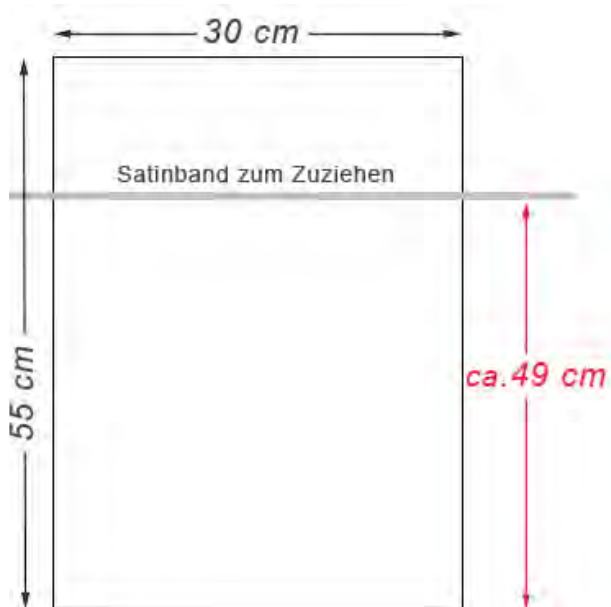

Farbe: gold-metallic

ORGANZABEUTEL 7,5 x 5 cm

ORGANZABEUTEL 10 x 7,5 cm

ORGANZABEUTEL 12 x 9 cm

ORGANZABEUTEL 15 x 10 cm

ORGANZABEUTEL 20 x 7 cm

ORGANZABEUTEL 20 x 12 cm

ORGANZABEUTEL 23 x 10 cm

ORGANZABEUTEL 23 x 15 cm

ORGANZABEUTEL 30 x 15 cm

ORGANZABEUTEL 30 x 20 cm

ORGANZABEUTEL 33 x 17 cm

ORGANZABEUTEL 38 x 16 cm

ORGANZABEUTEL 40 x 20 cm

ORGANZABEUTEL 40 x 30 cm

ORGANZABEUTEL 55 x 30 cm

BB Accessoires

Design- and Production-Group

SAMTBEUTEL

SAMTBEUTEL

GRÖSSEN: 10 x 7,5 cm | 15 x 10 cm
20 x 12 cm | 23 x 15 cm

Material: Samt

Farbe: Ihre Farbwahl gemäß Farbtabelle

blau