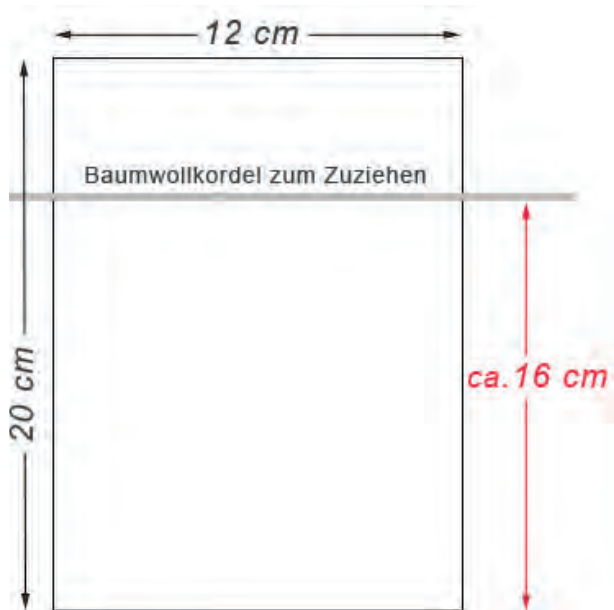

 natur

 rot

 weiss

STOFFBEUTEL 10 x 8 cm

STOFFBEUTEL 15 x 10 cm

STOFFBEUTEL 20 x 12 cm

STOFFBEUTEL 23 x 15 cm

SATINBEUTEL 30 x 20 cm

Material: Leinen

Farbe: naturbelassen

GRÖSSEN: 10 x 8 cm | 15 x 10 cm | 20 x 12 cm
23 x 15 cm | 30 x 20 cm | 37 x 16 cm
30 x 20 cm

LEINENSÄCKCHEN 10 x 8 cm

LEINENSÄCKCHEN 15 x 10 cm

LEINENSÄCKCHEN 20 x 12 cm

LEINENSÄCKCHEN 23 x 15 cm

LEINENSÄCKCHEN 30 x 20 cm

LEINENSÄCKCHEN 37 x 16 cm

LEINENSÄCKCHEN 40 x 30 cm

BB Accessoires

Design- and Production-Group

ORGANZABEUTEL UNI & METALLIC

ORGANZABEUTEL 7,5 x 5 cm