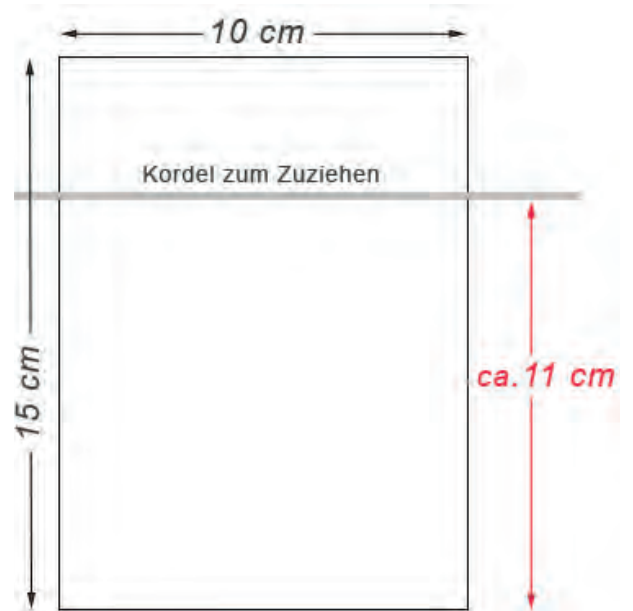

ORGANZABEUTEL 23 x 15 cm

ORGANZABEUTEL 30 x 15 cm

ORGANZABEUTEL 30 x 20 cm

ORGANZABEUTEL 33 x 17 cm

ORGANZABEUTEL 38 x 16 cm

ORGANZABEUTEL 40 x 20 cm

ORGANZABEUTEL 40 x 30 cm

ORGANZABEUTEL 55 x 30 cm

BB Accessoires

Design- and Production-Group

SAMTBEUTEL

SAMTBEUTEL

GRÖSSEN: 10 x 7,5 cm | 15 x 10 cm
20 x 12 cm | 23 x 15 cm

Material: Samt

Farbe: Ihre Farbwahl gemäß Farbtabelle

blau

violett

SAMTBEUTEL SCHLANGE

GRÖSSEN: 15 x 10 cm | 20 x 12 cm
23 x 15 cm

Material: Samt

Farbe: Schlangenmuster

SAMTBEUTEL 10 x 7,5 cm

SAMTBEUTEL 15 x 10 cm

SAMTBEUTEL 20 x 12 cm