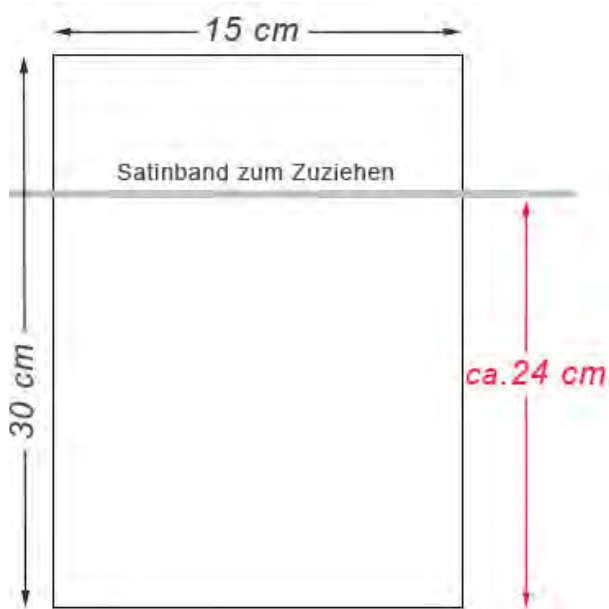

ORGANZABEUTEL 55 x 30 cm

Material: Organza mit Zugbändern aus Satin

Farbe: weiss

ORGANZABEUTEL GOLD-METALLIC

GRÖSSEN: 10 x 8 cm | 15 x 10 cm

20 x 13 cm | 23 x 15 cm

20 x 13 cm | 30 x 20 cm

Material: Lamé Stoff (blickdicht)

Farbe: gold-metallic

ORGANZABEUTEL 7,5 x 5 cm

ORGANZABEUTEL 10 x 7,5 cm

ORGANZABEUTEL 12 x 9 cm

ORGANZABEUTEL 15 x 10 cm

ORGANZABEUTEL 20 x 7 cm

ORGANZABEUTEL 20 x 12 cm

ORGANZABEUTEL 23 x 10 cm

ORGANZABEUTEL 23 x 15 cm

ORGANZABEUTEL 30 x 15 cm

ORGANZABEUTEL 30 x 20 cm

ORGANZABEUTEL 33 x 17 cm

ORGANZABEUTEL 38 x 16 cm

ORGANZABEUTEL 40 x 20 cm

ORGANZABEUTEL 40 x 30 cm

ORGANZABEUTEL 55 x 30 cm