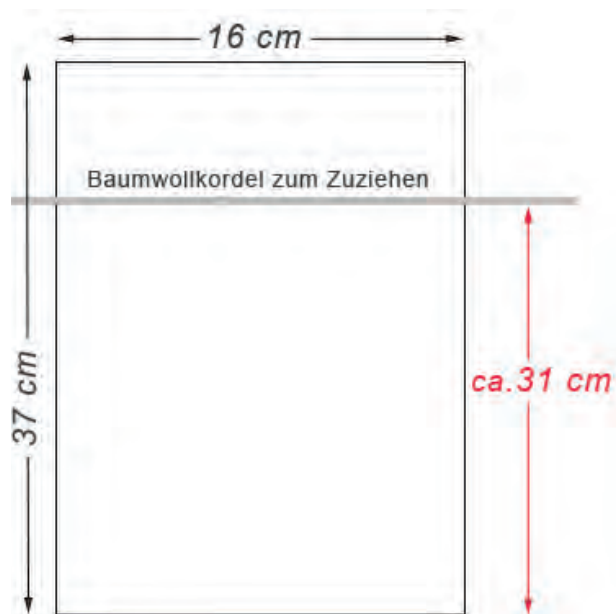

 natur

 rot

 weiss

STOFFBEUTEL 10 x 8 cm

STOFFBEUTEL 15 x 10 cm

STOFFBEUTEL 20 x 12 cm

STOFFBEUTEL 23 x 15 cm

SATINBEUTEL 30 x 20 cm

Material: Leinen

Farbe: naturbelassen

GRÖSSEN: 10 x 8 cm | 15 x 10 cm | 20 x 12 cm
23 x 15 cm | 30 x 20 cm | 37 x 16 cm
30 x 20 cm

LEINENSÄCKCHEN 10 x 8 cm

LEINENSÄCKCHEN 15 x 10 cm

LEINENSÄCKCHEN 20 x 12 cm

LEINENSÄCKCHEN 23 x 15 cm

LEINENSÄCKCHEN 30 x 20 cm

LEINENSÄCKCHEN 37 x 16 cm

LEINENSÄCKCHEN 40 x 30 cm

BB Accessoires

Design- and Production-Group

ORGANZABEUTEL UNI & METALLIC

ORGANZABEUTEL 7,5 x 5 cm