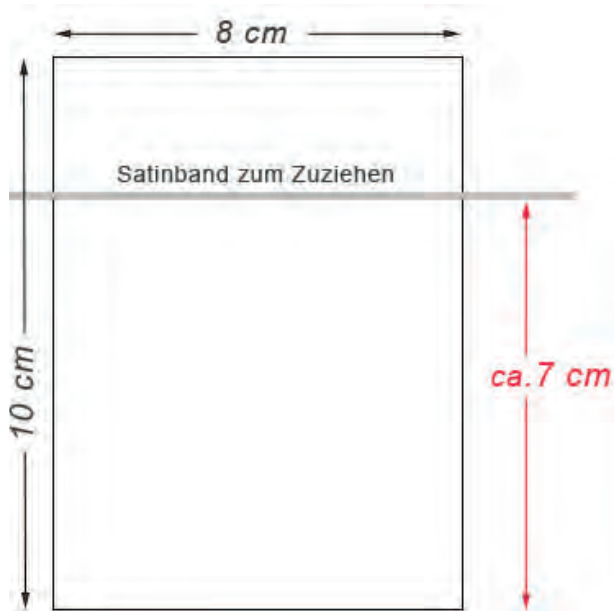

SATINBEUTEL 30 x 20 cm

Material: Satin

Farbe: Ihre Farbwahl gemäß Farbtabelle

 rot	 schwarz	 weiss
---	---	---

SATINBEUTEL 40 x 30 cm

Material: Satin

Farbe: Ihre Farbwahl gemäß Farbtabelle

 creme	 rot	 schwarz	 weiss
---	---	---	---

SATINBEUTEL 10 x 8 cm

SATINBEUTEL 15 x 10 cm

SATINBEUTEL 20 x 12 cm

SATINBEUTEL 23 x 15 cm

SATINBEUTEL 30 x 20 cm

SATINBEUTEL 40 x 30 cm