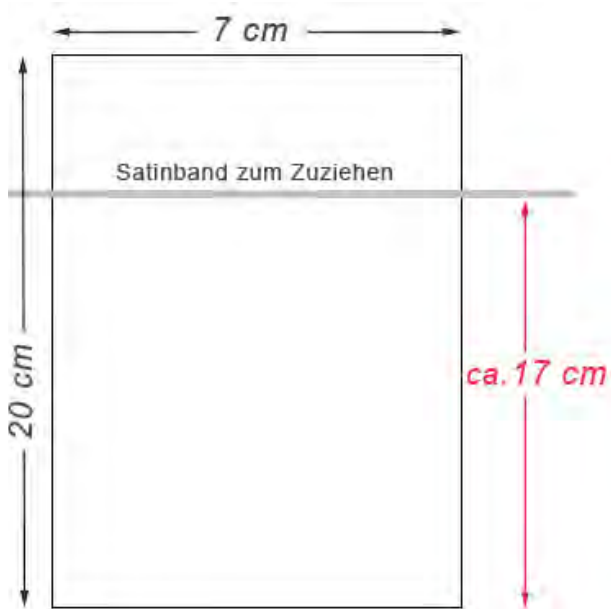

ORGANZABEUTEL 55 x 30 cm

Material: Organza mit Zugbändern aus Satin

Farbe: weiss

ORGANZABEUTEL GOLD-METALLIC

GRÖSSEN: 10 x 8 cm | 15 x 10 cm

20 x 13 cm | 23 x 15 cm

20 x 13 cm | 30 x 20 cm

Material: Lamé Stoff (blickdicht)

Farbe: gold-metallic

ORGANZABEUTEL 7,5 x 5 cm

ORGANZABEUTEL 10 x 7,5 cm

ORGANZABEUTEL 12 x 9 cm

ORGANZABEUTEL 15 x 10 cm

ORGANZABEUTEL 20 x 7 cm

ORGANZABEUTEL 20 x 12 cm

ORGANZABEUTEL 23 x 10 cm

ORGANZABEUTEL 23 x 15 cm

ORGANZABEUTEL 30 x 15 cm

ORGANZABEUTEL 30 x 20 cm

ORGANZABEUTEL 33 x 17 cm

ORGANZABEUTEL 38 x 16 cm

ORGANZABEUTEL 40 x 20 cm

ORGANZABEUTEL 40 x 30 cm

ORGANZABEUTEL 55 x 30 cm