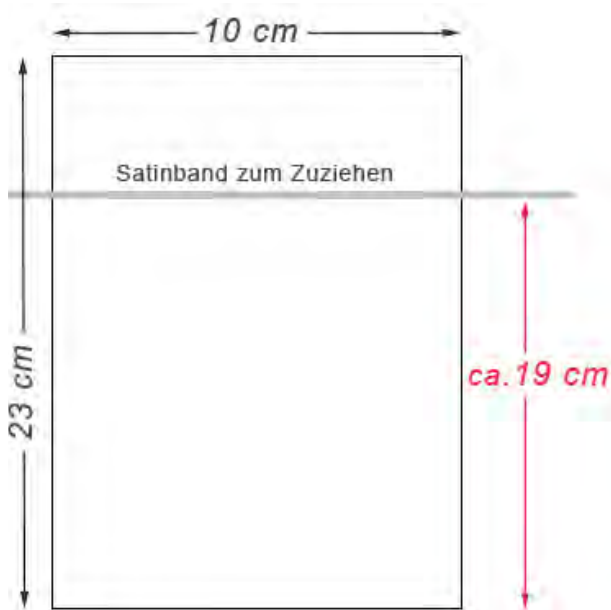

ORGANZABEUTEL 55 x 30 cm

Material: Organza mit Zugbändern aus Satin

Farbe: weiss

ORGANZABEUTEL GOLD-METALLIC

GRÖSSEN: 10 x 8 cm | 15 x 10 cm

20 x 13 cm | 23 x 15 cm

20 x 13 cm | 30 x 20 cm

Material: Lamé Stoff (blickdicht)

Farbe: gold-metallic

ORGANZABEUTEL 7,5 x 5 cm

ORGANZABEUTEL 10 x 7,5 cm

ORGANZABEUTEL 12 x 9 cm

ORGANZABEUTEL 15 x 10 cm

ORGANZABEUTEL 20 x 7 cm

ORGANZABEUTEL 20 x 12 cm

ORGANZABEUTEL 23 x 10 cm

ORGANZABEUTEL 23 x 15 cm

ORGANZABEUTEL 30 x 15 cm

ORGANZABEUTEL 30 x 20 cm

ORGANZABEUTEL 33 x 17 cm

ORGANZABEUTEL 38 x 16 cm

ORGANZABEUTEL 40 x 20 cm

ORGANZABEUTEL 40 x 30 cm

ORGANZABEUTEL 55 x 30 cm