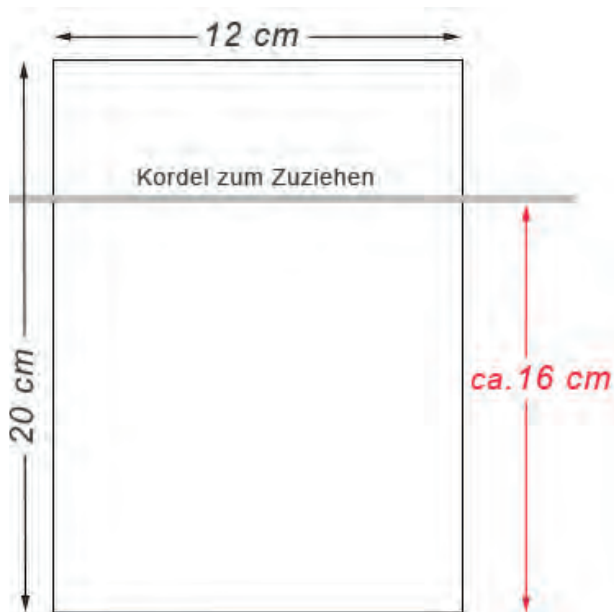

ORGANZABEUTEL 23 x 15 cm

ORGANZABEUTEL 30 x 15 cm

ORGANZABEUTEL 30 x 20 cm

ORGANZABEUTEL 33 x 17 cm

ORGANZABEUTEL 38 x 16 cm

ORGANZABEUTEL 40 x 20 cm

ORGANZABEUTEL 40 x 30 cm

ORGANZABEUTEL 55 x 30 cm

BB Accessoires

Design- and Production-Group

SAMTBEUTEL

SAMTBEUTEL

GRÖSSEN: 10 x 7,5 cm | 15 x 10 cm
20 x 12 cm | 23 x 15 cm

Material: Samt

Farbe: Ihre Farbwahl gemäß Farbtabelle

blau

violett

SAMTBEUTEL SCHLANGE

GRÖSSEN: 15 x 10 cm | 20 x 12 cm
23 x 15 cm

Material: Samt

Farbe: Schlangenmuster

SAMTBEUTEL 10 x 7,5 cm

SAMTBEUTEL 15 x 10 cm

SAMTBEUTEL 20 x 12 cm