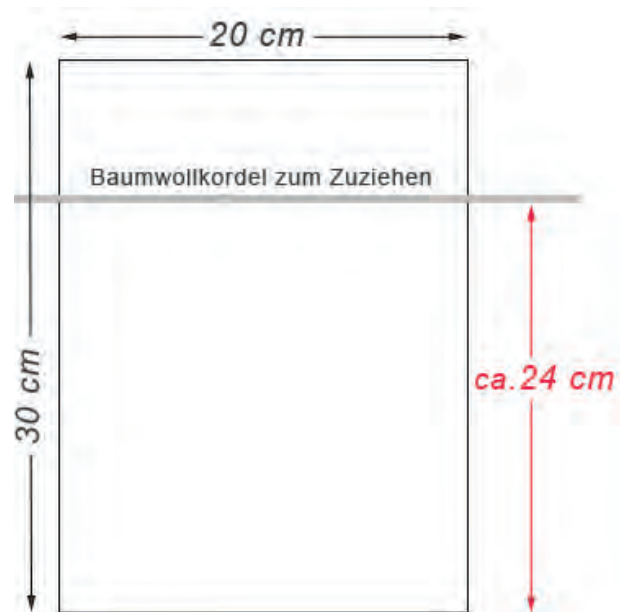

Material: Jute mit Baumwollkordel

Farbe: natur, grün, rot

GRÖSSEN: 15 x 10 cm | 20 x 12 cm
23 x 15 cm | 30 x 20 cm

JUTESÄCKCHEN 40 x 30 cm

Material: Jute mit Baumwollkordel

Farbe: dunkelrot

JUTESÄCKCHEN 38 x 16 cm

Material: Jute mit Baumwollkordel

Farbe: natur

JUTESÄCKCHEN 15 x 10 cm

JUTESÄCKCHEN 20 x 12 cm

JUTESÄCKCHEN 23 x 15 cm

JUTESÄCKCHEN 30 x 20 cm

JUTESÄCKCHEN 40 x 30 cm

JUTESÄCKCHEN 38 x 16 cm

 natur

 rot

 weiss

STOFFBEUTEL 10 x 8 cm

STOFFBEUTEL 15 x 10 cm

STOFFBEUTEL 20 x 12 cm

STOFFBEUTEL 23 x 15 cm

SATINBEUTEL 30 x 20 cm