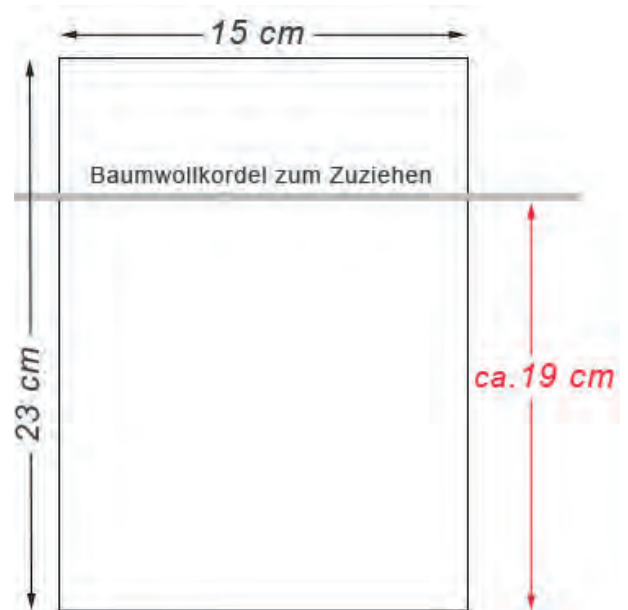

 natur

 rot

 weiss

STOFFBEUTEL 10 x 8 cm

STOFFBEUTEL 15 x 10 cm

STOFFBEUTEL 20 x 12 cm

STOFFBEUTEL 23 x 15 cm

SATINBEUTEL 30 x 20 cm

Material: Leinen

Farbe: naturbelassen

GRÖSSEN: 10 x 8 cm | 15 x 10 cm | 20 x 12 cm
23 x 15 cm | 30 x 20 cm | 37 x 16 cm
30 x 20 cm

LEINENSÄCKCHEN 10 x 8 cm

LEINENSÄCKCHEN 15 x 10 cm

LEINENSÄCKCHEN 20 x 12 cm

LEINENSÄCKCHEN 23 x 15 cm

LEINENSÄCKCHEN 30 x 20 cm

LEINENSÄCKCHEN 37 x 16 cm

LEINENSÄCKCHEN 40 x 30 cm

BB Accessoires

Design- and Production-Group

ORGANZABEUTEL UNI & METALLIC

ORGANZABEUTEL 7,5 x 5 cm