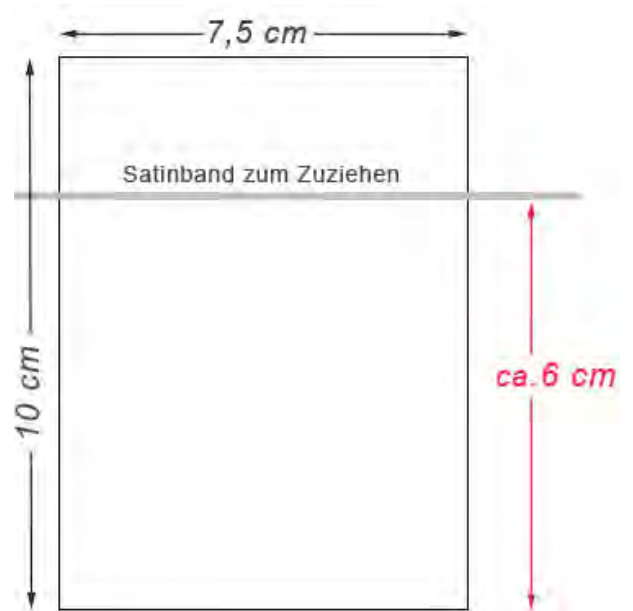

ORGANZABEUTEL 10 x 7,5 cm