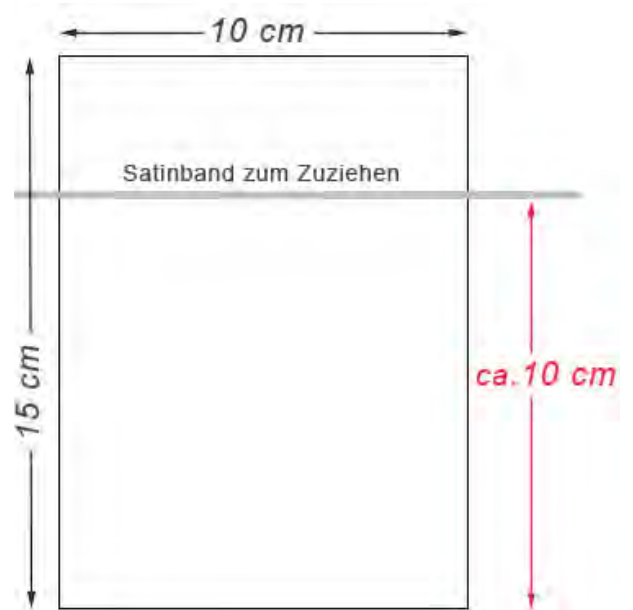

ORGANZABEUTEL 55 x 30 cm

Material: Organza mit Zugbändern aus Satin

Farbe: weiss

ORGANZABEUTEL GOLD-METALLIC

GRÖSSEN: 10 x 8 cm | 15 x 10 cm

20 x 13 cm | 23 x 15 cm

20 x 13 cm | 30 x 20 cm

Material: Lamé Stoff (blickdicht)

Farbe: gold-metallic

ORGANZABEUTEL 7,5 x 5 cm

ORGANZABEUTEL 10 x 7,5 cm

ORGANZABEUTEL 12 x 9 cm

ORGANZABEUTEL 15 x 10 cm

ORGANZABEUTEL 20 x 7 cm

ORGANZABEUTEL 20 x 12 cm

ORGANZABEUTEL 23 x 10 cm

ORGANZABEUTEL 23 x 15 cm

ORGANZABEUTEL 30 x 15 cm

ORGANZABEUTEL 30 x 20 cm

ORGANZABEUTEL 33 x 17 cm

ORGANZABEUTEL 38 x 16 cm

ORGANZABEUTEL 40 x 20 cm

ORGANZABEUTEL 40 x 30 cm

ORGANZABEUTEL 55 x 30 cm