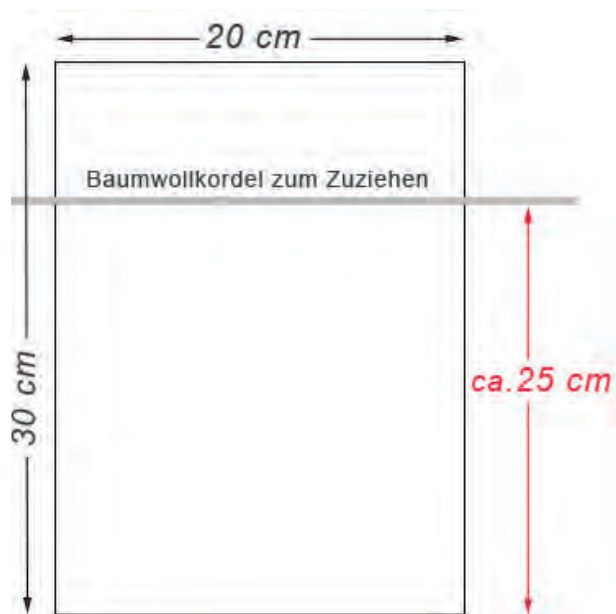

 natur

 rot

 weiss

STOFFBEUTEL 10 x 8 cm

STOFFBEUTEL 15 x 10 cm

STOFFBEUTEL 20 x 12 cm

STOFFBEUTEL 23 x 15 cm

SATINBEUTEL 30 x 20 cm

Material: Leinen

Farbe: naturbelassen

GRÖSSEN: 10 x 8 cm | 15 x 10 cm | 20 x 12 cm
23 x 15 cm | 30 x 20 cm | 37 x 16 cm
30 x 20 cm

LEINENSÄCKCHEN 10 x 8 cm

LEINENSÄCKCHEN 15 x 10 cm

LEINENSÄCKCHEN 20 x 12 cm

LEINENSÄCKCHEN 23 x 15 cm

LEINENSÄCKCHEN 30 x 20 cm

LEINENSÄCKCHEN 37 x 16 cm

LEINENSÄCKCHEN 40 x 30 cm

BB Accessoires

Design- and Production-Group

ORGANZABEUTEL UNI & METALLIC

ORGANZABEUTEL 7,5 x 5 cm