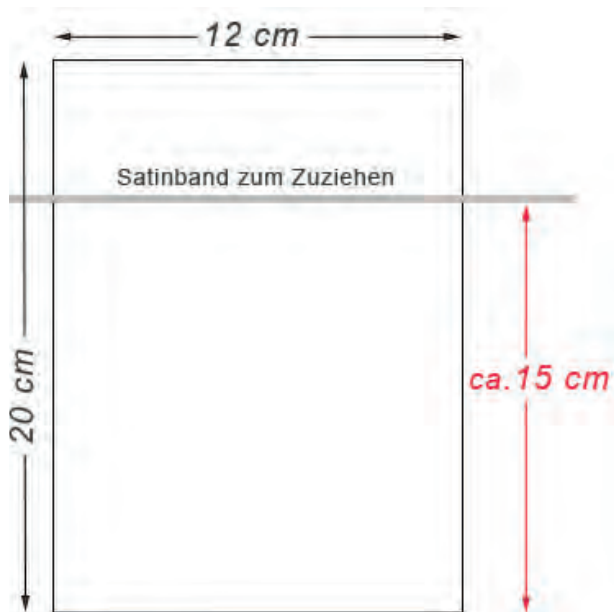

SATINBEUTEL 30 x 20 cm

Material: Satin

Farbe: Ihre Farbwahl gemäß Farbtabelle

 rot	 schwarz	 weiss
---	---	---

SATINBEUTEL 40 x 30 cm

Material: Satin

Farbe: Ihre Farbwahl gemäß Farbtabelle

 creme	 rot	 schwarz	 weiss
---	---	---	---

SATINBEUTEL 10 x 8 cm

SATINBEUTEL 15 x 10 cm

SATINBEUTEL 20 x 12 cm

SATINBEUTEL 23 x 15 cm

SATINBEUTEL 30 x 20 cm

SATINBEUTEL 40 x 30 cm