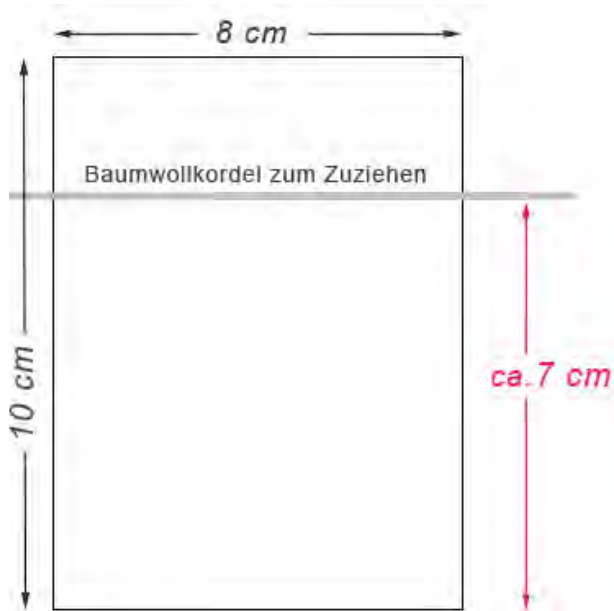

 natur

 rot

 weiss

STOFFBEUTEL 10 x 8 cm

STOFFBEUTEL 15 x 10 cm

STOFFBEUTEL 20 x 12 cm

STOFFBEUTEL 23 x 15 cm

SATINBEUTEL 30 x 20 cm

Material: Leinen

Farbe: naturbelassen

GRÖSSEN: 10 x 8 cm | 15 x 10 cm | 20 x 12 cm
23 x 15 cm | 30 x 20 cm | 37 x 16 cm
30 x 20 cm

LEINENSÄCKCHEN 10 x 8 cm

LEINENSÄCKCHEN 15 x 10 cm

LEINENSÄCKCHEN 20 x 12 cm