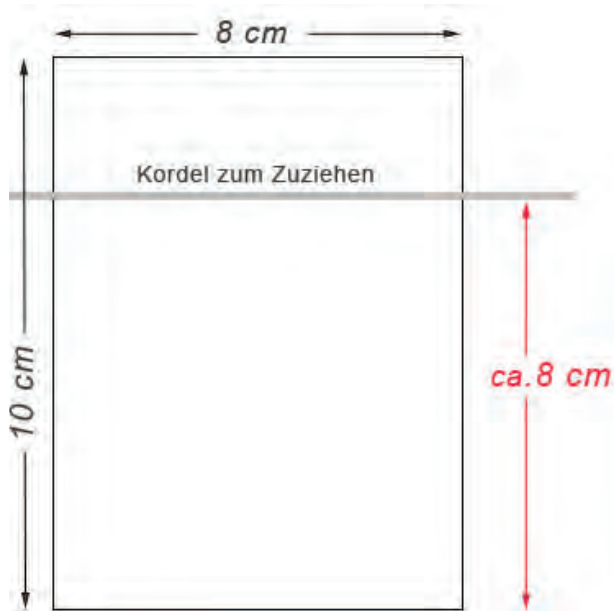

Farbe: Ihre Farbwahl gemäß Farbtabelle

STOFFSÄCKCHEN JUTE-LOOK 20 x 12 cm

Material: Mischgewebe

Farbe: Ihre Farbwahl gemäß Farbtabelle

STOFFSÄCKCHEN JUTE-LOOK 23 x 15 cm

Material: Mischgewebe

Farbe: Ihre Farbwahl gemäß Farbtabelle

 natur

 rot

 weiss

STOFFBEUTEL 10 x 8 cm

STOFFBEUTEL 15 x 10 cm

STOFFBEUTEL 20 x 12 cm

STOFFBEUTEL 23 x 15 cm

SATINBEUTEL 30 x 20 cm