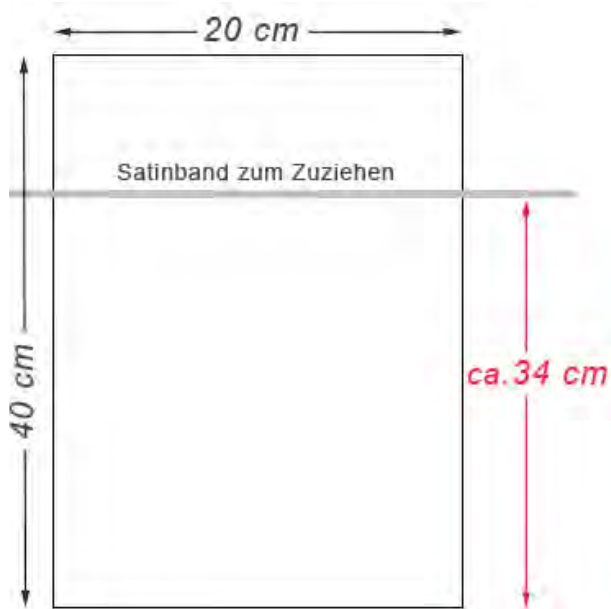

ORGANZABEUTEL 23 x 15 cm

ORGANZABEUTEL 30 x 15 cm

ORGANZABEUTEL 30 x 20 cm

ORGANZABEUTEL 33 x 17 cm

ORGANZABEUTEL 38 x 16 cm

ORGANZABEUTEL 40 x 20 cm

ORGANZABEUTEL 40 x 30 cm

ORGANZABEUTEL 55 x 30 cm

BB Accessoires

Design- and Production-Group

SAMTBEUTEL

SAMTBEUTEL

GRÖSSEN: 10 x 7,5 cm | 15 x 10 cm
20 x 12 cm | 23 x 15 cm

Material: Samt

Farbe: Ihre Farbwahl gemäß Farbtabelle

blau