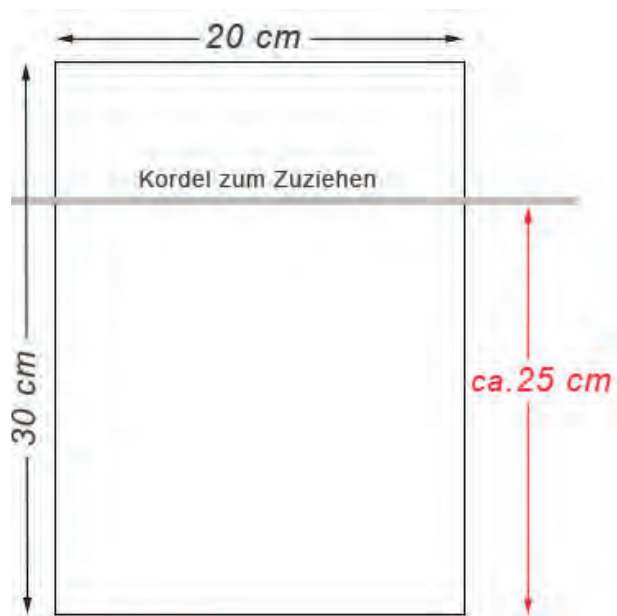

SAMTBEUTEL 30 x 20 cm