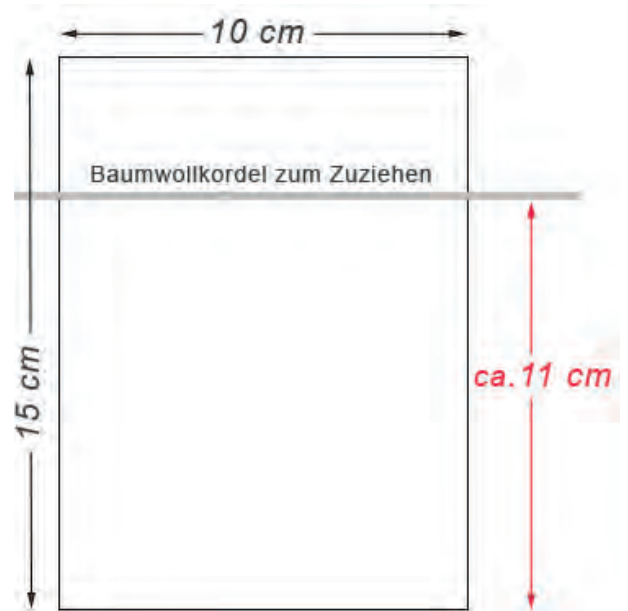

 natur

 rot

 weiss

STOFFBEUTEL 10 x 8 cm

STOFFBEUTEL 15 x 10 cm

STOFFBEUTEL 20 x 12 cm

STOFFBEUTEL 23 x 15 cm

SATINBEUTEL 30 x 20 cm

Material: Leinen

Farbe: naturbelassen

GRÖSSEN: 10 x 8 cm | 15 x 10 cm | 20 x 12 cm
23 x 15 cm | 30 x 20 cm | 37 x 16 cm
30 x 20 cm

LEINENSÄCKCHEN 10 x 8 cm

LEINENSÄCKCHEN 15 x 10 cm

LEINENSÄCKCHEN 20 x 12 cm

LEINENSÄCKCHEN 23 x 15 cm

LEINENSÄCKCHEN 30 x 20 cm

LEINENSÄCKCHEN 37 x 16 cm

LEINENSÄCKCHEN 40 x 30 cm

BB Accessoires

Design- and Production-Group

ORGANZABEUTEL UNI & METALLIC

ORGANZABEUTEL 7,5 x 5 cm